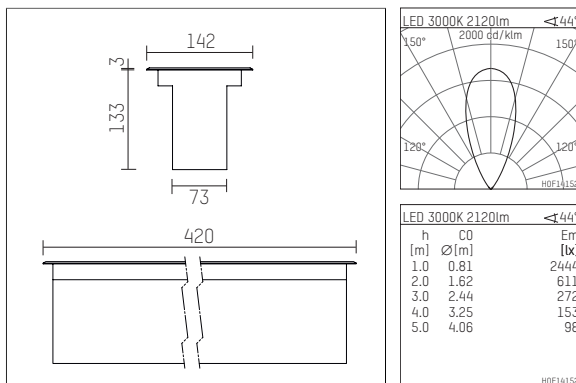

## 071 635 03 902 | Edelstahl

hi.vertical 2.0  
Bodeneinbauleuchte  
LED | 28 W 3000 K

- Bodeneinbauleuchte hi.vertical 2.0
- für den Einbau in separatem Erdeinbaugeschäube
- mit LED 2400 lm
- Farbtemperatur: 3000 K
- Farbwiedergabeindex: CRI >90
- L80 / B10 (50.000h)
- SDCM < 2
- Leuchtenlichtstrom: 2120 lm
- Systemleistung: 28 W
- Lichtausbeute: 75,7 lm/W
- symmetrische Lichtverteilung, flood
- Ausstrahlungswinkel: 45 °
- eingebautes LED-Betriebsgerät, elektronisch, 220-240 V, 0/50/60 Hz
- Netzanschluss: Anschlussleitung, H07RN-F 3x1,5 mm<sup>2</sup>, Länge: 700 mm
- Gehäuse aus Aluminium und Aluminium-Druckguss
- Abschlussrahmen aus Edelstahl
- Länge: 420 mm, Breite: 142 mm
- Einbautiefe: 133 mm
- belastbar bis 1000 kg, 3000 kg mit separatem Einbaugeschäube oder Betoneingießgehäube
- Optiken ± 15° schwenkbar, im Betrieb von außen einstellbar
- Gewicht: 6,2 kg
- Schutzart: IP68
- Schutzklasse I
- 5 Jahre Hoffmeister Garantie
- Made in Germany
- maximale Umgebungstemperatur: 35 ° C
- Prüfzeichen: CE, gefertigt nach DIN VDE 0711 / EN 60598
- Farbe: Edelstahl
- 071 635 03 902

- Übersicht des Zubehörs auf der/ den Folgeseite/ n

071 635 03 902

**Zubehör****Optionales Zubehör**

Typ	Abmessungen in mm	Artikelnummer	Abb.-Nr.
Vergießmuffe zum Anschluß an Erdkabel	LxBxH: 150 x 75 x 50	071 213 00 000	01
Verbindungs­muffe IP68 für Bodeneinbauleuchten	ØxL: 26,5 x 116	071 212 00 000	02
Betoneingießgehäuse für Bodeneinbauleuchten hi.vertical 2.0	LxBxH: 462 x 116 x 184	071 691 00 000	03
Erdeinbaugehäuse für Bodeneinbauleuchten hi.vertical 2.0	LxBxH: 466 x 174 x 173	071 696 00 000	03