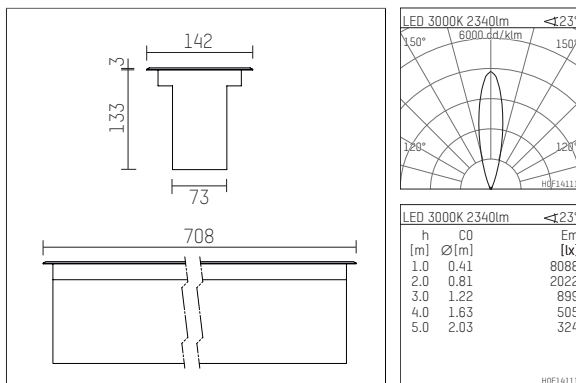

## 071 644 03 902 | Edelstahl

hi.vertical 2.0  
Bodeneinbauleuchte  
LED | 28 W 3000 K

- Bodeneinbauleuchte hi.vertical 2.0
- für den Einbau in separatem Erdeinbaugeschäse
- mit LED 2650 lm
- Farbtemperatur: 3000 K
- Farbwiedergabeindex: CRI >90
- L80 / B10 (50.000h)
- SDCM < 2
- Leuchtenlichtstrom: 2340 lm
- Systemleistung: 28 W
- Lichtausbeute: 83,6 lm/W
- symmetrische Lichtverteilung, medium
- Ausstrahlungswinkel: 25 °
- eingebautes LED-Betriebsgerät, elektronisch, 220-240 V, 0/50/60 Hz
- Netzanschluss: Anschlussleitung, H07RN-F 3x1,5 mm², Länge: 1000 mm
- Gehäuse aus Aluminium und Aluminium-Druckguss
- Abschlussrahmen aus Edelstahl
- Länge: 708 mm, Breite: 142 mm
- Einbautiefe: 133 mm
- belastbar bis 1000 kg, 3000 kg mit separatem Einbaugeschäse oder Betoneingießgehäse
- Optiken ± 15° schwenkbar, im Betrieb von außen einstellbar
- Gewicht: 8,5 kg
- Schutzart: IP68
- Schutzklasse I
- 5 Jahre Hoffmeister Garantie
- Made in Germany
- maximale Umgebungstemperatur: 40 ° C
- Prüfzeichen: CE, gefertigt nach DIN VDE 0711 / EN 60598
- Farbe: Edelstahl
- 071 644 03 902

- Übersicht des Zubehörs auf der/ den Folgeseite/ n

071 644 03 902

**Zubehör****Optionales Zubehör**

Typ	Abmessungen in mm	Artikelnummer	Abb.-Nr.
Vergießmuffe zum Anschluß an Erdkabel	LxBxH: 150 x 75 x 50	071 213 00 000	01
Verbindungs- muffe IP68 für Bodeneinbauleuchten	ØxL: 26,5 x 116	071 212 00 000	02
Betoneingießgehäuse, aus Edelstahl für Bodeneinbauleuchten hi.vertical 2.0	LxBxH: 750 x 116 x 184	071 692 00 000	03
Erdeinbaugeschä- use für Bodeneinbauleuchten hi.vertical 2.0	LxBxH: 754 x 174 x 173	071 697 00 000	03