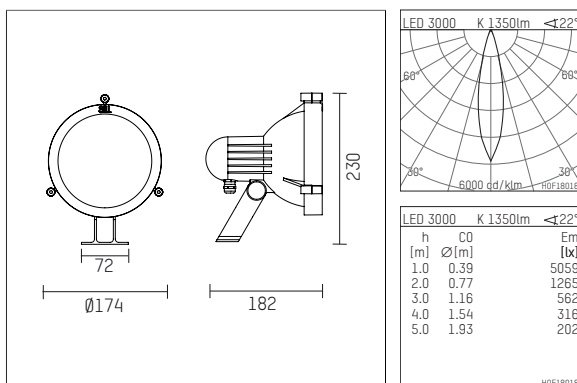

- Scheinwerfer 02S
- zur Wand-, Boden- und Deckenmontage
- mit Montagebügel, in zwei Achsen schwenkbar
- mit LED 2120 lm
- Farbtemperatur: 3000 K
- Farbwiedergabeindex: CRI 80
- L90 / B10 (50.000h)
- SDCM < 3
- Leuchtenlichtstrom: 1350 lm
- Systemleistung: 15 W
- Lichtausbeute: 90,0 lm/W
- rotationssymmetrische Lichtverteilung, medium
- Ausstrahlungswinkel: 25 °
- eingebautes LED-Betriebsgerät, elektronisch (DALI), 220-240 V, 0/50/60 Hz
- Netzanschluss: Anschlussleitung 4-polig 1,5 mm², Länge: 500 mm
- Mit Rundsteckverbindung RST1615 für Leitungen mit Durchmesser 7,1-13mm und Querschnitt 0,25-2,5mm².
- Anschluss erfolgt installationsfreundlich außerhalb des Leuchtengehäuses
- Gehäuse aus Aluminium-Druckguss
- Sicherheitsglas, klar
- Länge: 180 mm, Breite: 174 mm, Höhe: 230 mm
- schwenkbar -80°/+40°
- Windangriffsfläche: 0,06 m²
- Gewicht: 2,1 kg
- Schutzart: IP65
- Schutzklasse II
- 5 Jahre Hoffmeister Garantie
- Entworfen und hergestellt in Deutschland
- maximale Umgebungstemperatur: 40 ° C
- Schlagfestigkeitsklasse: IK08
- Prüfzeichen: gefertigt nach DIN VDE 0711 / EN 60598, CE
- Farbe: silber (RAL9006)
- 02S2015WWDE916

- Übersicht des Zubehörs auf der/ den Folgeseite/ n

02S2015WWDE916
Zubehör

Optionales Zubehör

Typ	Abmessungen in mm	Artikelnummer	Abb.-Nr.
Außenblende 45° Länge 165mm für Scheinwerfer 02S und 14S		814S04000916	01
Vorsatzblende Länge 71mm für Scheinwerfer 02S und 14S		814S05000916	02
Anschlussleitung, mit Systemsteckverbindung (Buchse RST16i5) 4x1,5 2000mm		802M0021721	03
Anschlussleitung, mit Systemsteckverbindung (Buchse RST16i5) 4x1,5 4000mm		802M0022721	03
Anschlussleitung, mit Systemsteckverbindung (Buchse RST16i5) 4x1,5 6000mm		802M0023721	03
Anschlussleitung, mit Systemsteckverbindung (Buchse RST16i5) 4x1,5 8000mm		802M0024721	03
Anschlussleitung, mit Systemsteckverbindung (Buchse RST16i5) 4x1,5 10000mm		802M0025721	03
Anschlussleitung, mit Systemsteckverbindung (Buchse RST16i5) 4x1,5 12000mm		802M0026721	03