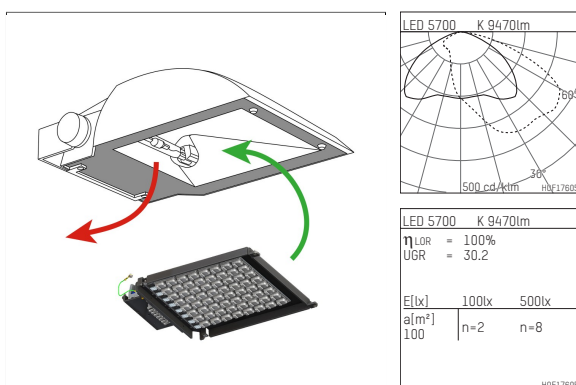

## 81536080KW-US

453/454

LED Upgrade Kit

LED | 80 W 5700 K

- LED Upgrade Kit 453/454
- zu Planscheinwerfer 153/154
- mit LED 12620 lm
- Farbtemperatur: 5700 K
- Farbwiedergabeindex: CRI >70
- SDCM < 3
- Leuchtenlichtstrom: 9470 lm
- Systemleistung: 80 W
- Lichtausbeute: 118,4 lm/W
- asymmetrische Lichtverteilung, breitstrahlend
- eingebautes LED-Betriebsgerät, elektronisch (DALI), 220-240 V, 0/50/60 Hz
- Überspannschutz 6kV
- Als Option gleichspannungsg geeignet (AC/DC) - 15% Leistung für Betrieb an Notlichtanlagen
- Weitere Dimmfunktionen auf Anfrage
- Amplitudendimmung
- Netzanschluss: Anschlussklemme 5x2,5 mm<sup>2</sup>
- Glasaustausch empfehlenswert (Artikelnummer Glas: 8153000100)
- Länge: 444 mm, Breite: 282 mm, Höhe: 104 mm
- Windangriffsfläche: 0,04 m<sup>2</sup>
- Gewicht: 1,4 kg
- Schutzklasse I
- 5 Jahre Hoffmeister Garantie
- Entworfen und hergestellt in Deutschland
- maximale Umgebungstemperatur: 35 ° C
- Prüfzeichen: gefertigt nach DIN VDE 0711 / EN 60598, CE
- 81536080KW-US